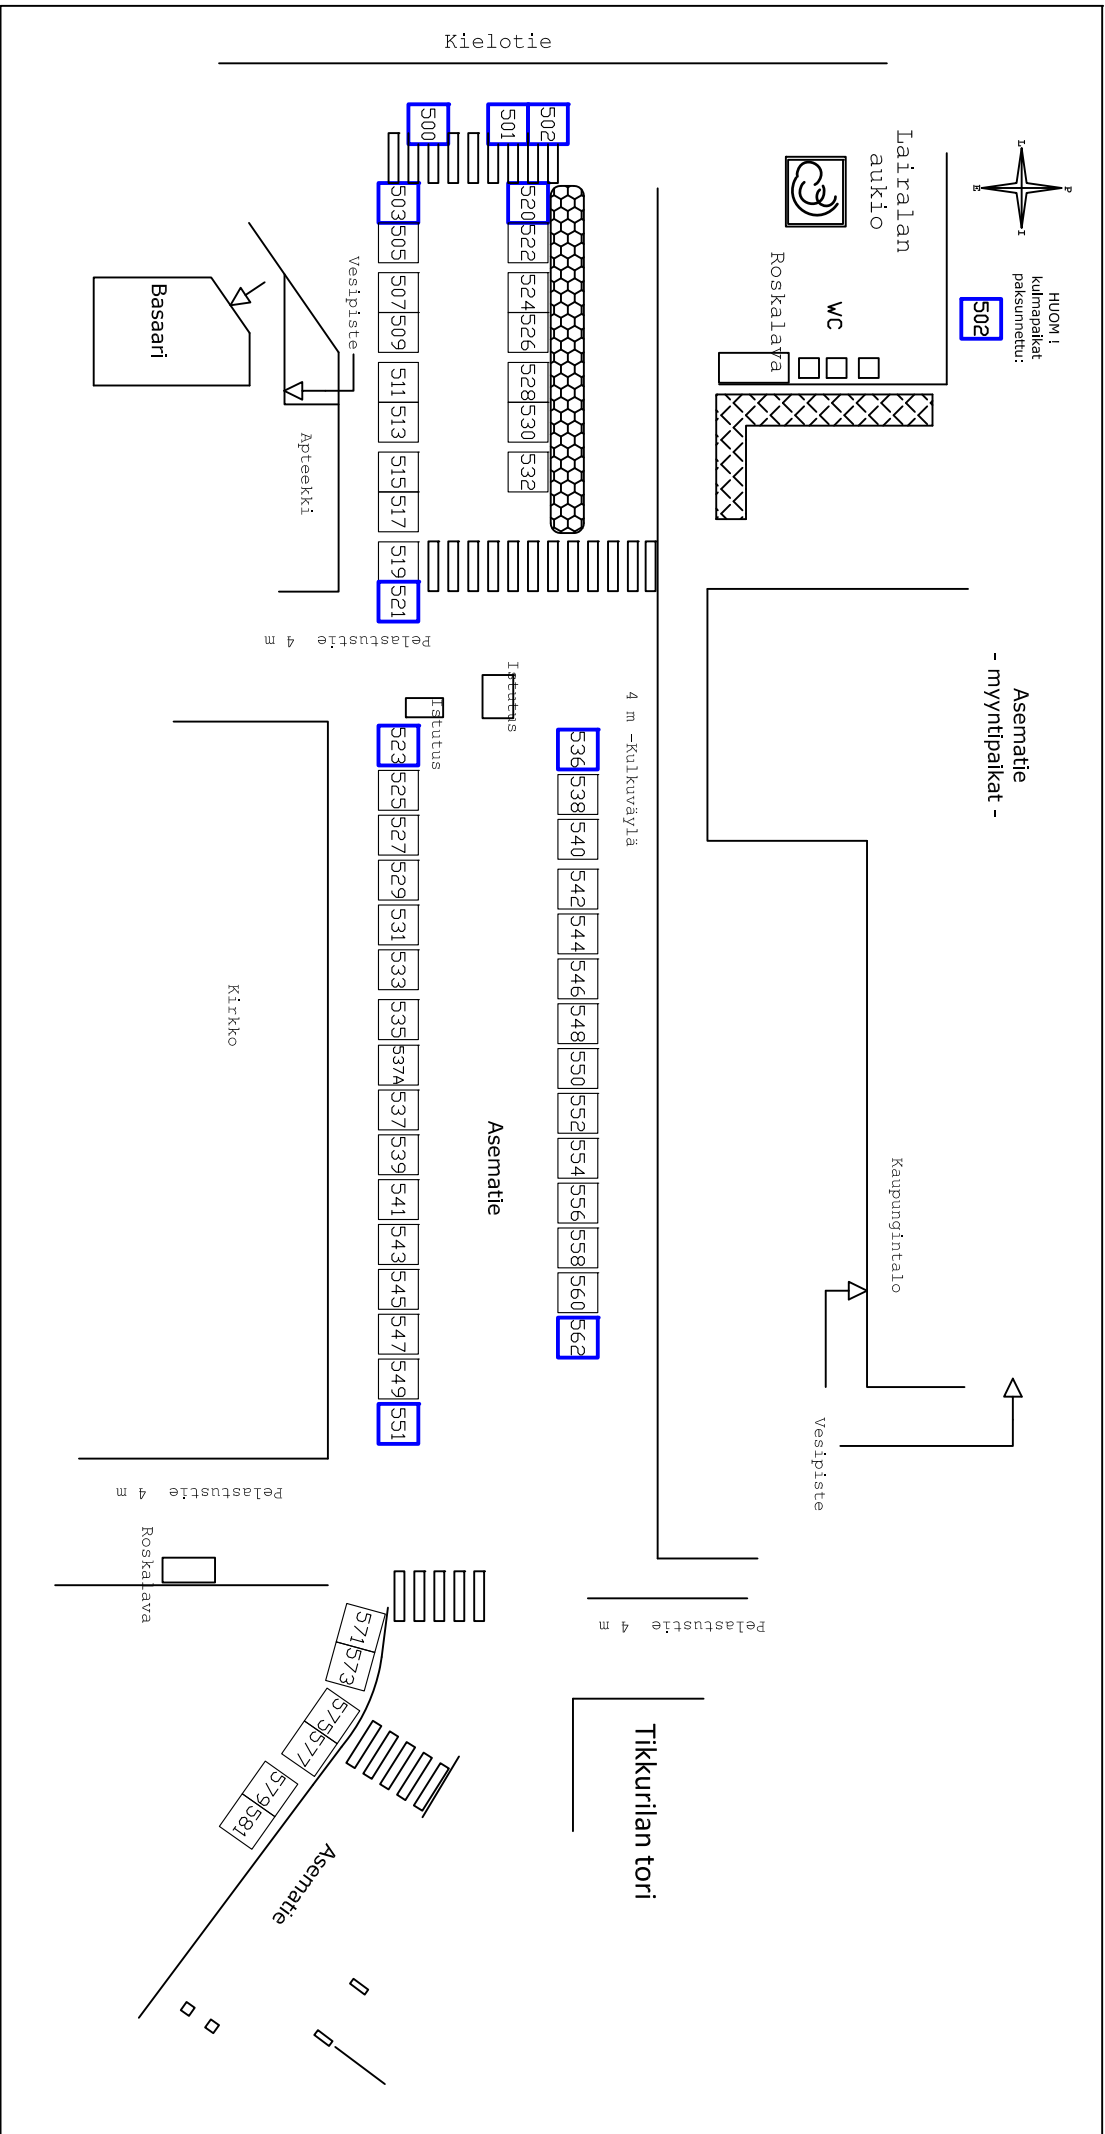

HUOM!
Kulmapaikat
paksumettu: 502

Asematie
- myyntipaikat -

Laitralan aukio

WC

Roskalaava

Kaupungintalo

Vesipiste

Kielotie

Vesipiste

Apteekki

Basaari

Pelastustie 4 m

4 m -Kulkuväylä

Istutus

Istutus

Asematie

Kirjasto

Pelastustie 4 m

Roskalaava

Pelastustie 4 m

Tikkurilan tori

Asematie