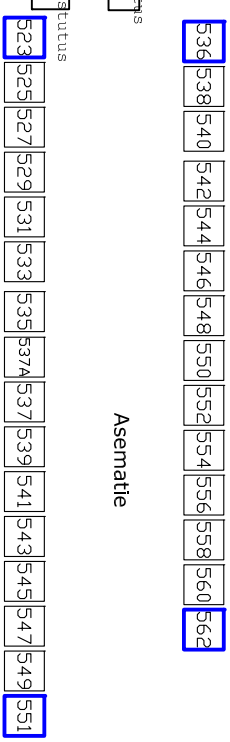

HUOM!
Kulmapaikat
paksumettu: 502

Asematie
- myyntipaikat -

Laitralan aukio

WC

Roskalaava

Kaupungintalo

Vesipiste

Kielotie

Vesipiste

Apteekki

Basaari

Pelastustie 4 m

4 m -Kulkuväylä

Istutus

Istutus

Asematie

Kirjasto

Pelastustie 4 m

Roskalaava

Pelastustie 4 m

Tikkurilan tori

Asematie