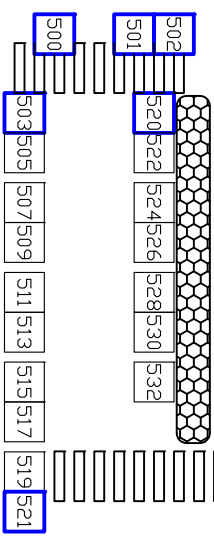

HUOM!
Kulmapaikat
paksumettu: 502

Asematie
- myyntipaikat -

Laitralan aukio

WC

Roskalaava

Kaupungintalo

Vesipiste

Kielotie

Vesipiste

Apteekki

Basaari

Pelastustie 4 m

4 m -Kulkuväylä

Istutus

Istutus

Asematie

Kirjasto

Pelastustie 4 m

Roskalaava

Pelastustie 4 m

Tikkurilan tori

Asematie