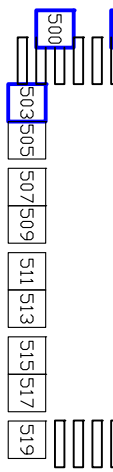

HUOM!
Kulmapaikat
paksumettu: **502**

Asematie - myyntipaikat -

Lairalan
aukio

WC

Roskalava

Kaupungintalo

Vesipiste

4 m -Kulkuväylä

Pelastustie 4 m

Istutus

Istutus

Nostopaikka

Asematie

Kirkko

Pelastustie 4 m

Roskalava

Pelastustie 4 m

Tikkurilan tori

Asematie

Kielotie