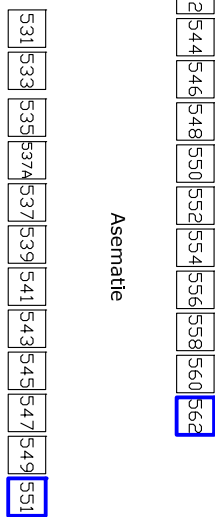

HUOM!
Kulmapaikat
paksumettu: **502**

Asematie - myyntipaikat -

Lairalan
aukio

WC

Roskalava

Kaupungintalo

Vesipiste

4 m -Kulkuväylä

Pelastustie 4 m

Istutus

Istutus

Nostopaikka

Asematie

Kirkko

Pelastustie 4 m

Roskalava

Pelastustie 4 m

Tikkurilan tori

Asematie

Kielotie