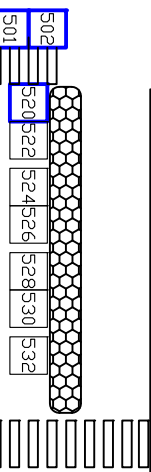

HUOM!
Kulmapaikat
paksumettu: **502**

Asematie - myyntipaikat -

Lairalan
aukio

WC

Roskalava

Kaupungintalo

Vesipiste

4 m -Kulkuväylä

Pelastustie 4 m

Istutus

Istutus

Nostopaikka

Asematie

Kirkko

Pelastustie 4 m

Roskalava

Pelastustie 4 m

Tikkurilan tori

Asematie

Kielotie