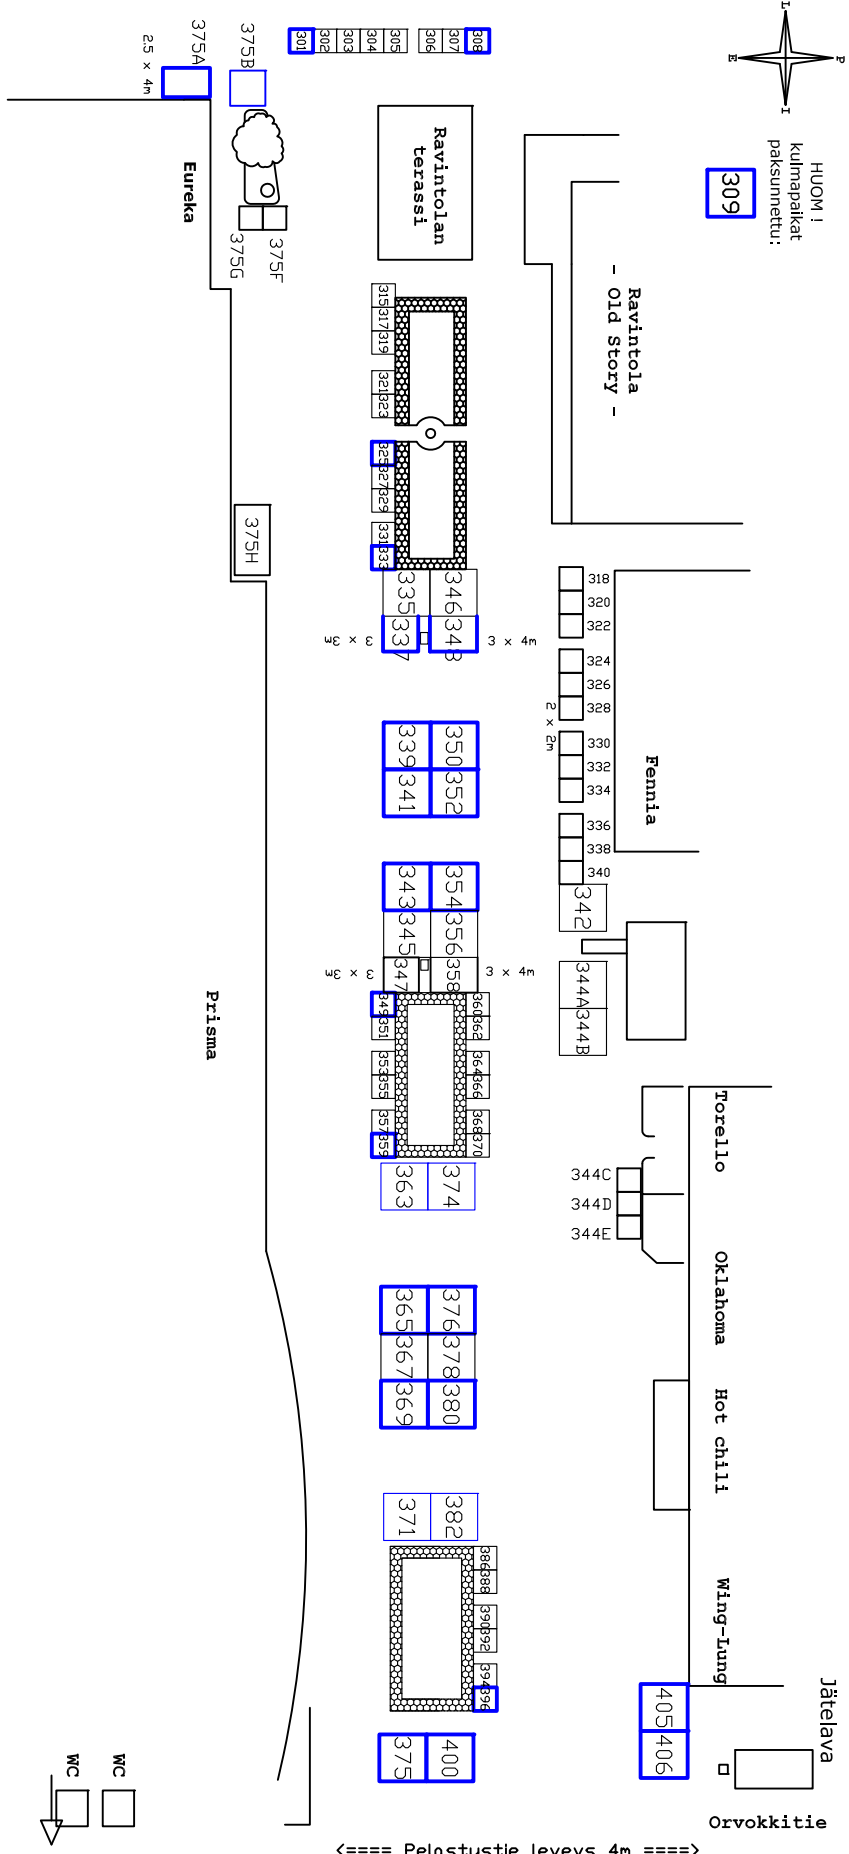

Tikkuraitti (A)

HUOM!
Kulmapaikat
paksunnettu:

309

Talvikkitie

<==== Pelastustie leveys 4m ====>