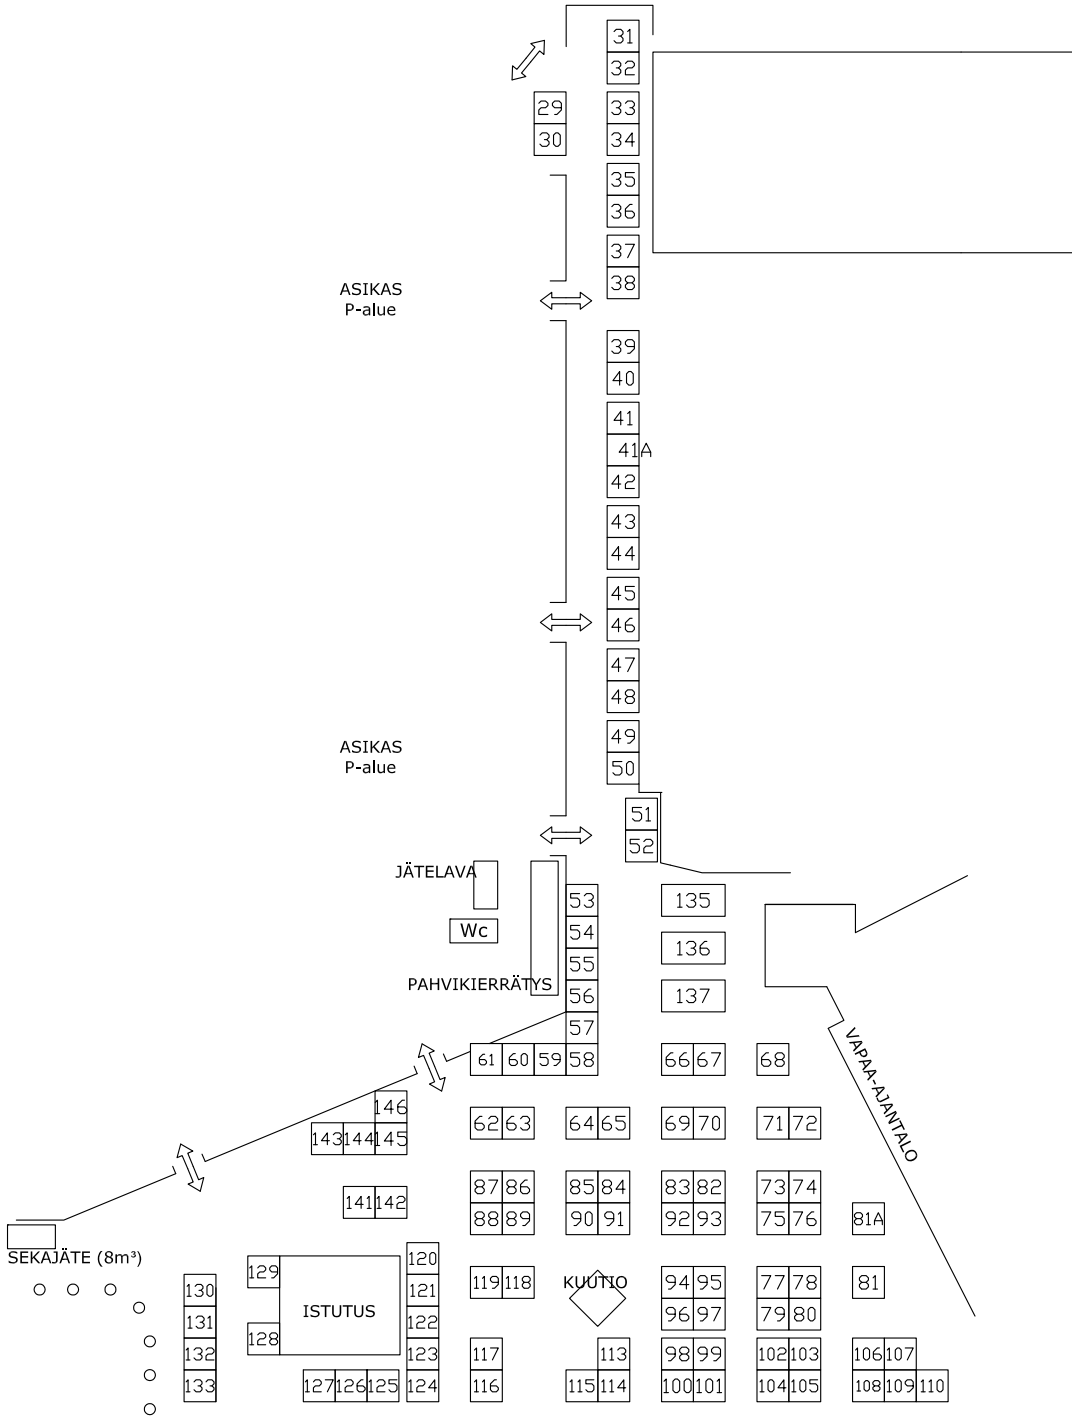

PAALUTORI MYYRMÄKI

HUOM ! Kaikki alueen pääkäytävät oltava 4 m leveitä

- 4 x 4m myyntipaikka
- 2 x 2m myyntipaikka

< MARKKINABULEVARDI >

VESIPISTE SISÄLLÄ