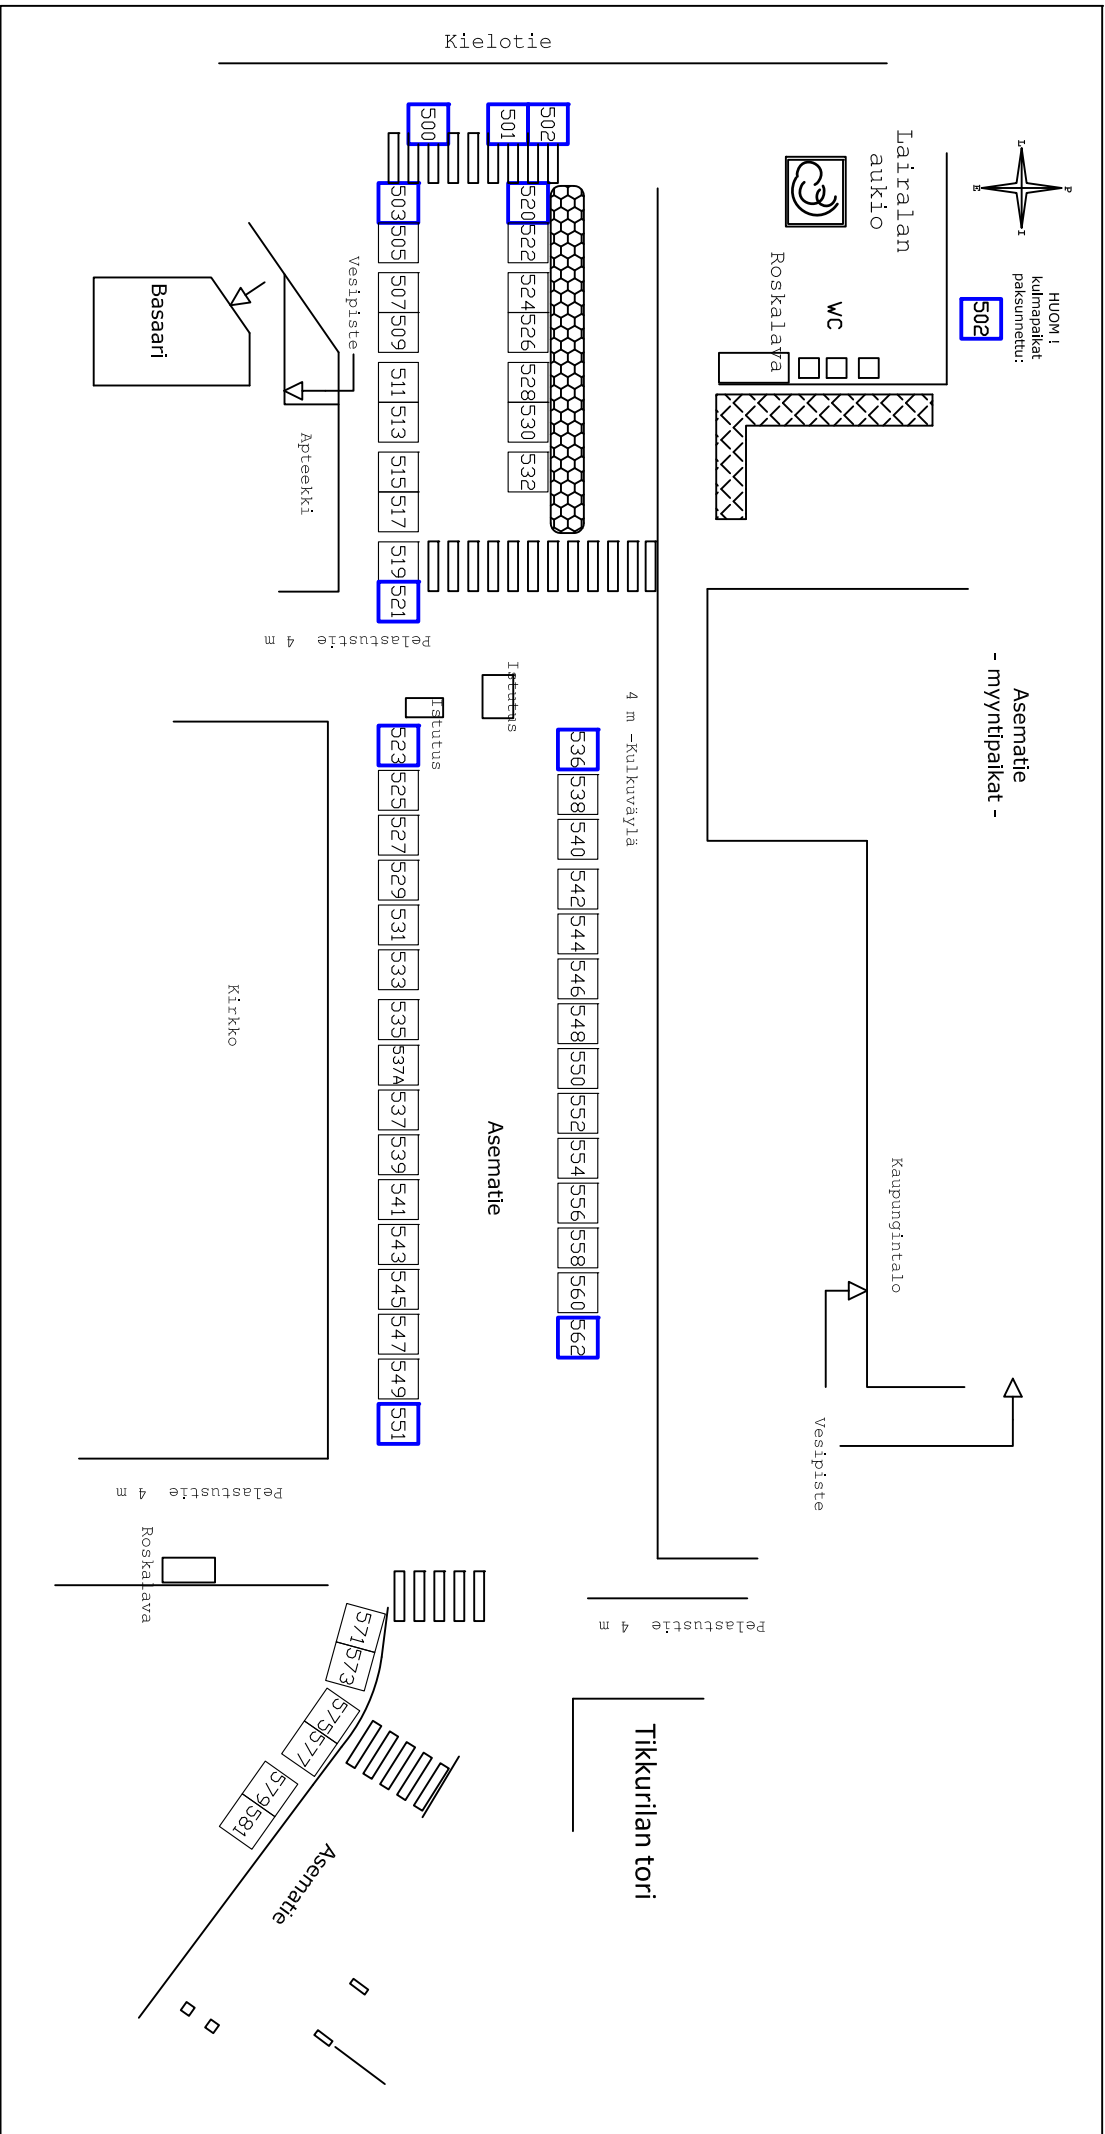

HUOM!
Kulmapaikat
paksumettu: 502

Asematie
- myyntipaikat -

Laitralan aukio

WC

Roskalaava

Kaupungintalo

Vesipiste

4 m -Kulkuväylä

Asematie

Tikkurilan tori

Pelastustie 4 m

Kielotie

- 502
- 501
- 500
- 520
- 522
- 524
- 526
- 528
- 530
- 532
- 503
- 505
- 507
- 509
- 511
- 513
- 515
- 517
- 519
- 521

- 536
- 538
- 540
- 542
- 544
- 546
- 548
- 550
- 552
- 554
- 556
- 558
- 560
- 562
- 523
- 525
- 527
- 529
- 531
- 533
- 535
- 537A
- 537
- 539
- 541
- 543
- 545
- 547
- 549
- 551

- 571
- 573
- 575
- 577
- 579
- 581

Asematie

Roskalaava

Kirjasto

Basaari

Vesipiste

Apteekki

Pelastustie 4 m

Pelastustie 4 m