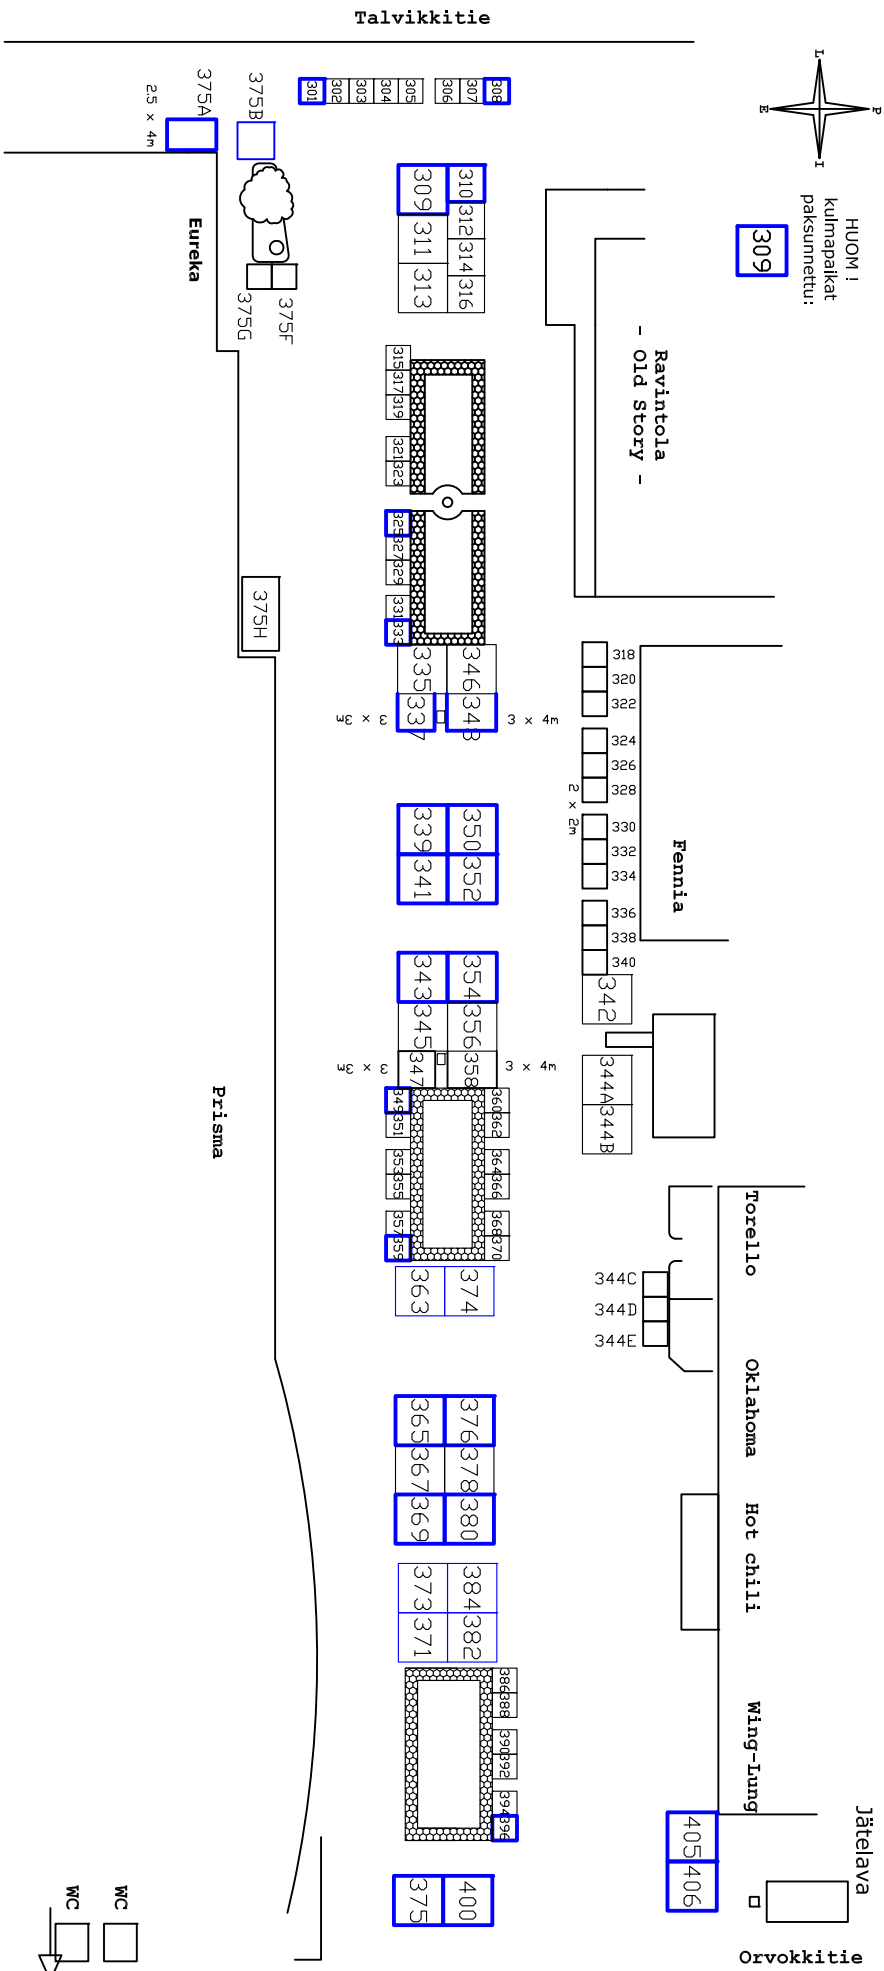

HUOM!  
Kulmapaikat  
paksunnettu:

309

### Tikkuraitti (A)

<==== Pelastustie levels 4m ====>